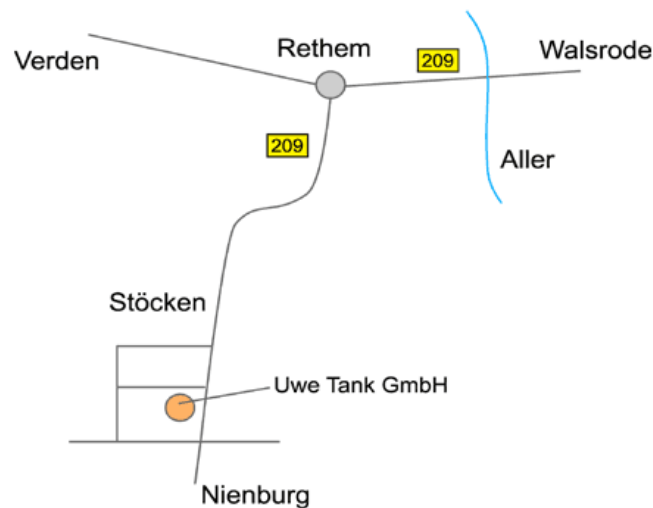

Ingenieurbüro Uwe Tank GmbH
Stöcken 16
27336 Rethem
Tel: 05165-673

Wir wünschen Ihnen eine angenehme, sichere Anreise und heißen Sie herzlich willkommen in der Lüneburger Heide!